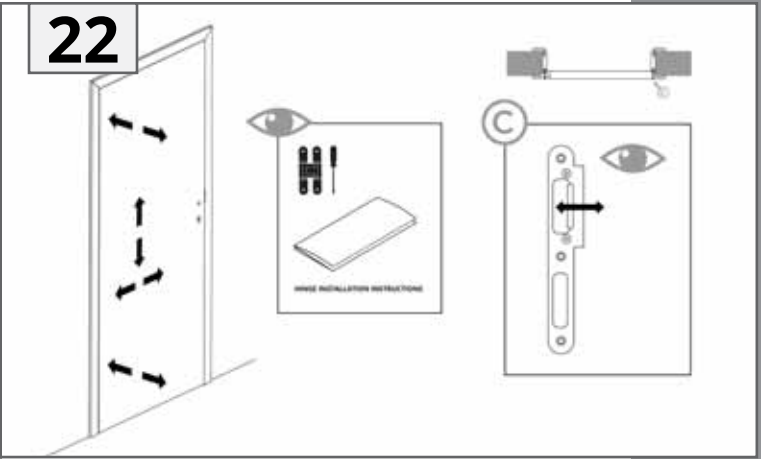

TRENDLINE

Montageanleitung
Installation instructions
Navodilo za montažo
Upute za montažu
Montážní návod
Szerelési utasítások
Instructions de montage
Istruzioni di installazione

INNENTÜREN
INTERIOR DOORS
NOTRANJA VRATA
UNUTRAŠNJA VRATA
INTERIÉROVÉ DVEŘE
BELTÉRI AJTÓK
PORTES INTÉRIEURES
PORTE INTERNE