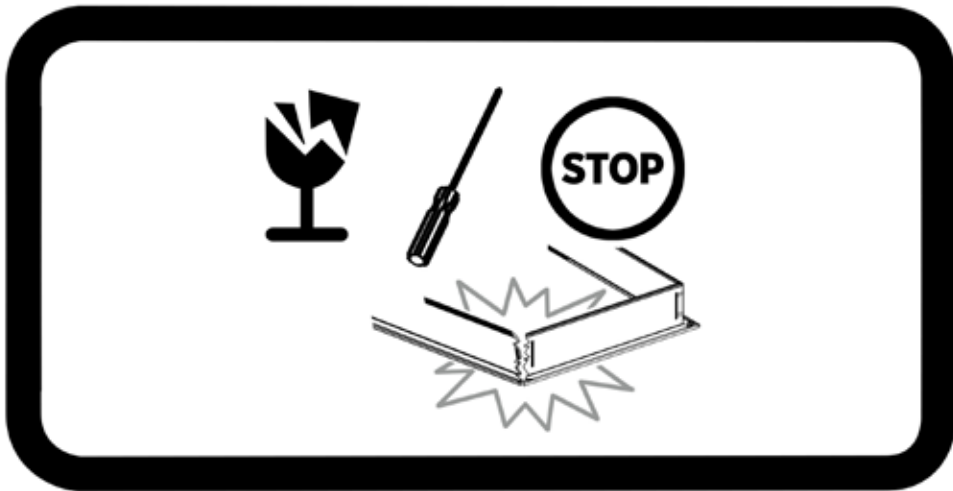

TRENDLINE

Montageanleitung
Installation instructions
Navodilo za montažo
Upute za montažu
Montážní návod
Szerelési utasítások
Instructions de montage
Istruzioni di installazione

INNENTÜREN
INTERIOR DOORS
NOTRANJA VRATA
UNUTRAŠNJA VRATA
INTERIÉROVÉ DVEŘE
BELTÉRI AJTÓK
PORTES INTÉRIEURES
PORTE INTERNE