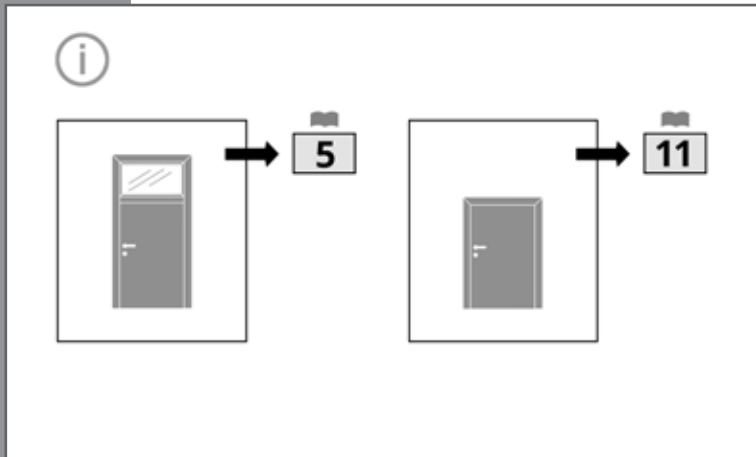

TRENDLINE

Montageanleitung
Installation instructions
Navodilo za montažo
Upute za montažu
Montážní návod
Szerelési utasítások
Instructions de montage
Istruzioni di installazione

INNENTÜREN
INTERIOR DOORS
NOTRANJA VRATA
UNUTRAŠNJA VRATA
INTERIÉROVÉ DVEŘE
BELTÉRI AJTÓK
PORTES INTÉRIEURES
PORTE INTERNE