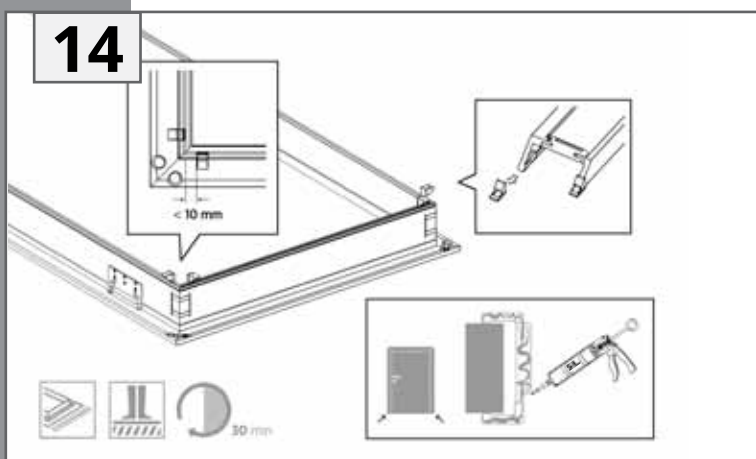

TRENDLINE

Montageanleitung
Installation instructions
Navodilo za montažo
Upute za montažu
Montážní návod
Szerelési utasítások
Instructions de montage
Istruzioni di installazione

INNENTÜREN
INTERIOR DOORS
NOTRANJA VRATA
UNUTRAŠNJA VRATA
INTERIÉROVÉ DVEŘE
BELTÉRI AJTÓK
PORTES INTÉRIEURES
PORTE INTERNE