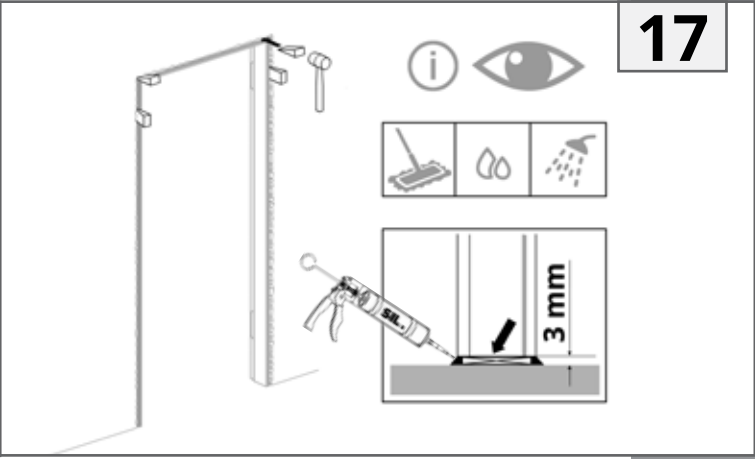

TRENDLINE

Montageanleitung
Installation instructions
Navodilo za montažo
Upute za montažu
Montážní návod
Szerelési utasítások
Instructions de montage
Istruzioni di installazione

INNENTÜREN
INTERIOR DOORS
NOTRANJA VRATA
UNUTRAŠNJA VRATA
INTERIÉROVÉ DVEŘE
BELTÉRI AJTÓK
PORTES INTÉRIEURES
PORTE INTERNE