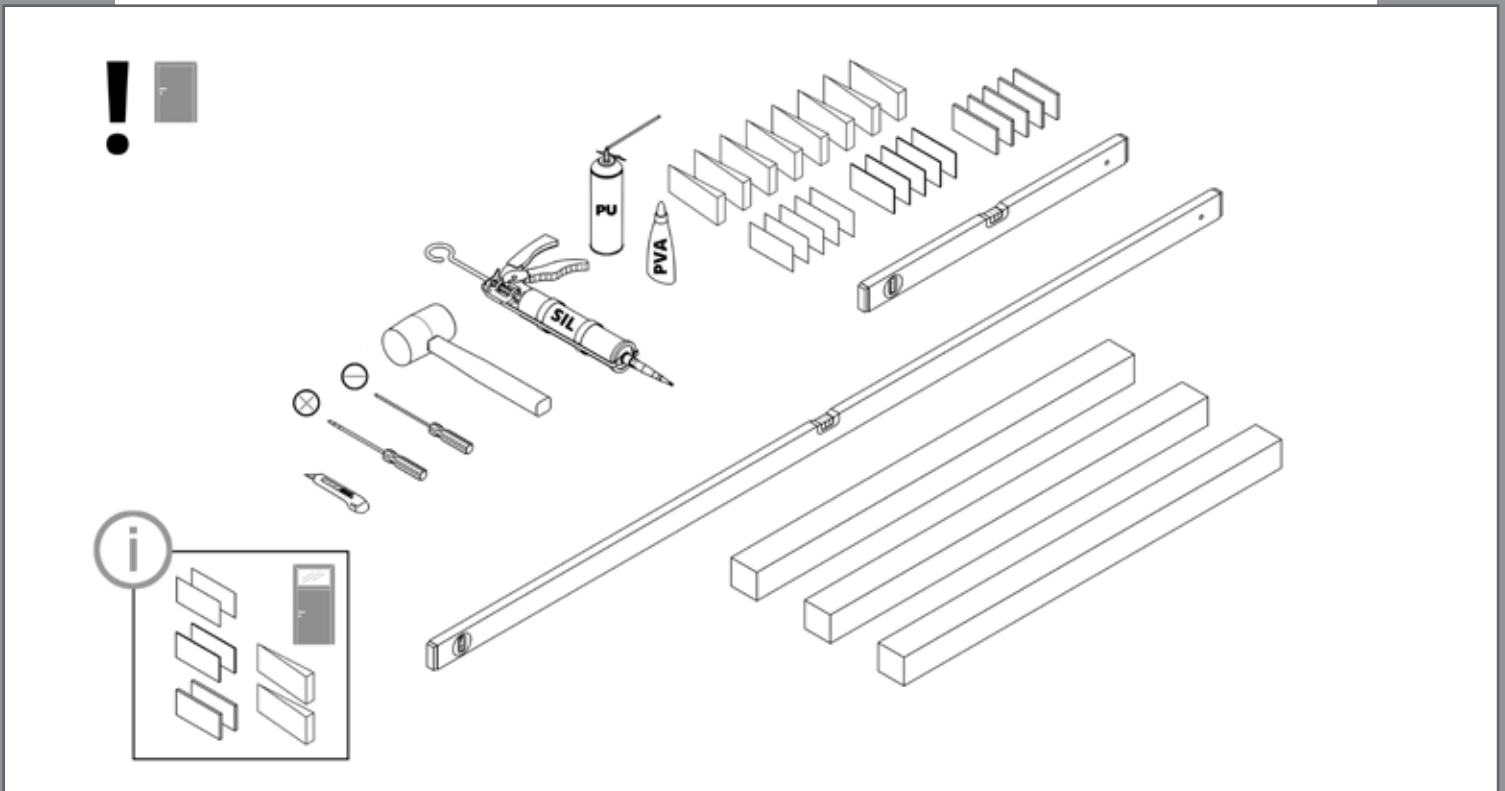

TRENDLINE

Montageanleitung
Installation instructions
Navodilo za montažo
Upute za montažu
Montážní návod
Szerelési utasítások
Instructions de montage
Istruzioni di installazione

INNENTÜREN
INTERIOR DOORS
NOTRANJA VRATA
UNUTRAŠNJA VRATA
INTERIÉROVÉ DVEŘE
BELTÉRI AJTÓK
PORTES INTÉRIEURES
PORTE INTERNE