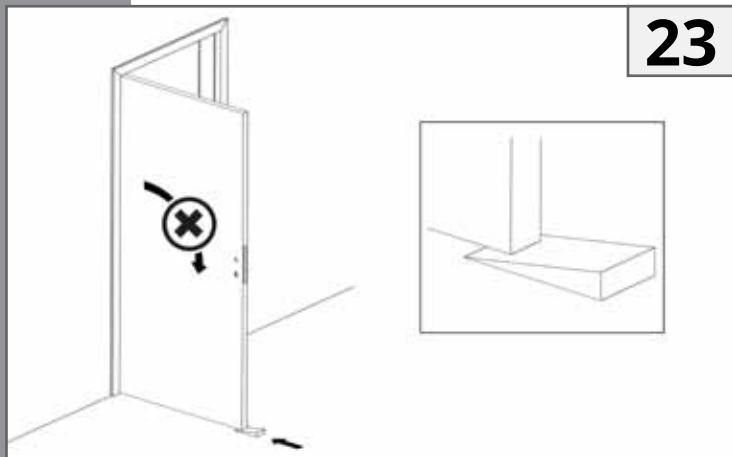

TRENDLINE

Montageanleitung
Installation instructions
Navodilo za montažo
Upute za montažu
Montážní návod
Szerelési utasítások
Instructions de montage
Istruzioni di installazione

INNENTÜREN
INTERIOR DOORS
NOTRANJA VRATA
UNUTRAŠNJA VRATA
INTERIÉROVÉ DVEŘE
BELTÉRI AJTÓK
PORTES INTÉRIEURES
PORTE INTERNE