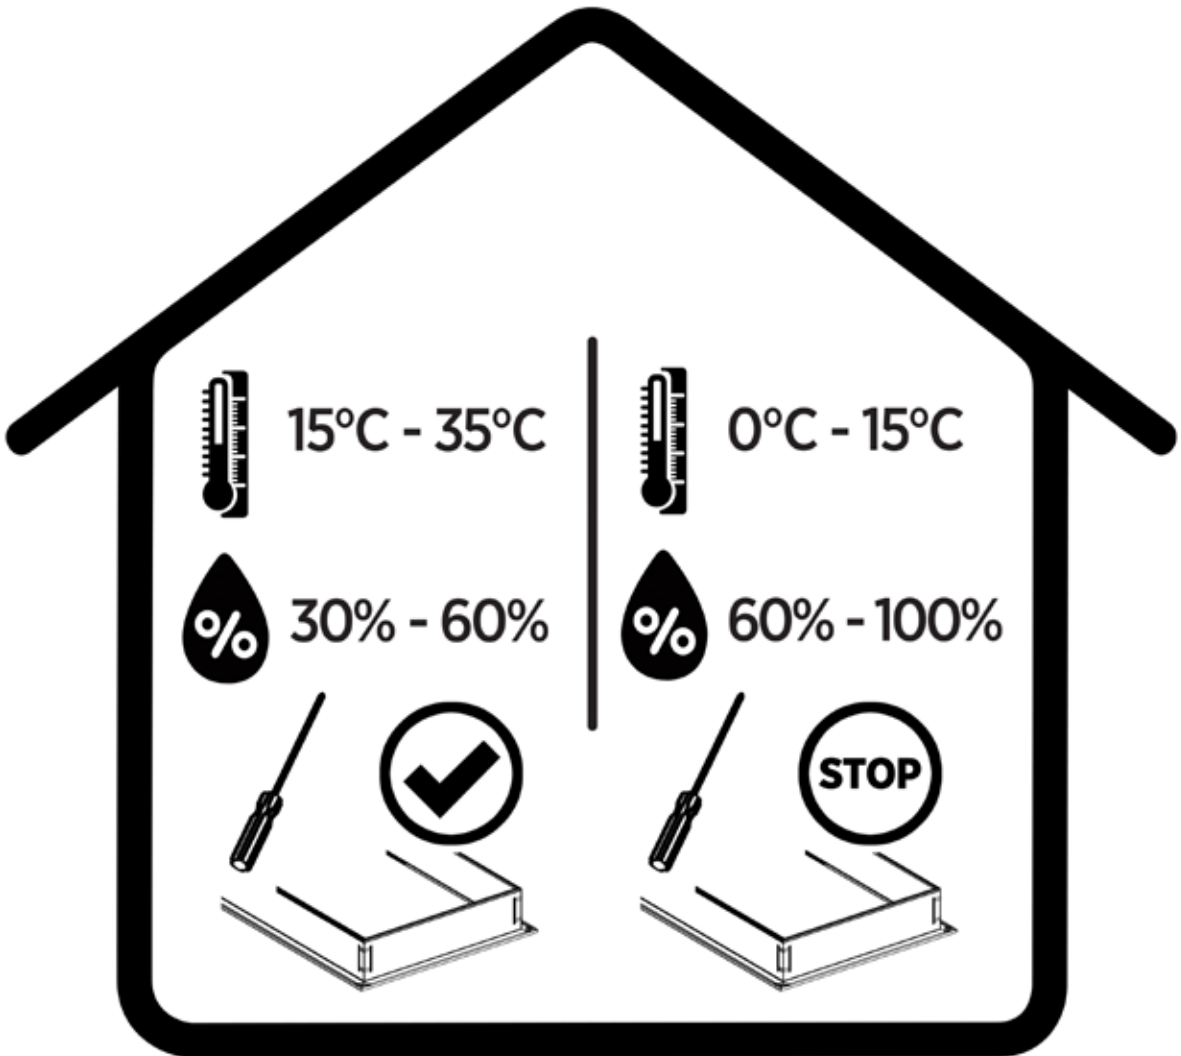

TRENDLINE

Montageanleitung
Installation instructions
Navodilo za montažo
Upute za montažu
Montážní návod
Szerelési utasítások
Instructions de montage
Istruzioni di installazione

INNENTÜREN
INTERIOR DOORS
NOTRANJA VRATA
UNUTRAŠNJA VRATA
INTERIÉROVÉ DVEŘE
BELTÉRI AJTÓK
PORTES INTÉRIEURES
PORTE INTERNE