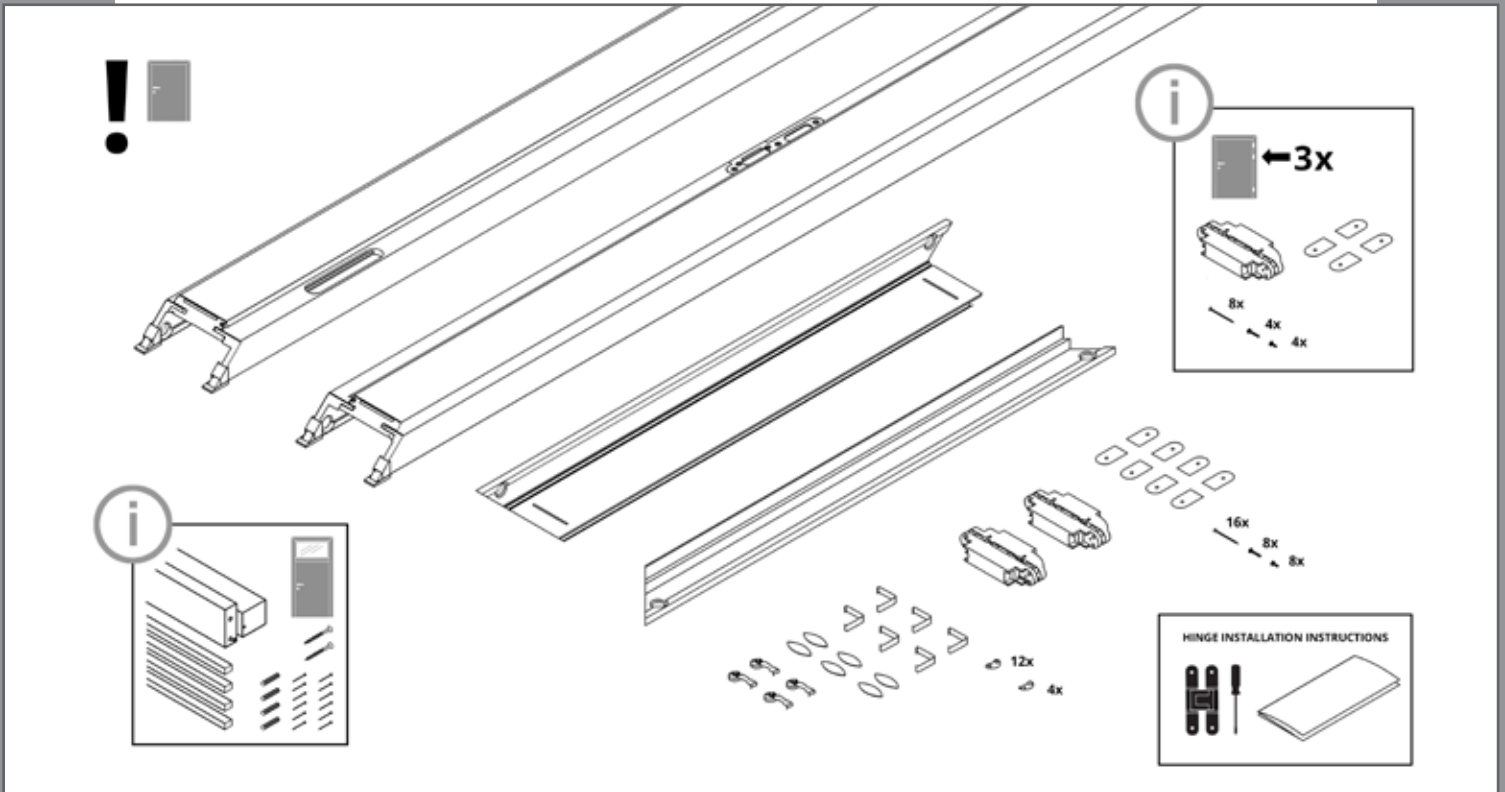

TRENDLINE

Montageanleitung
Installation instructions
Navodilo za montažo
Upute za montažu
Montážní návod
Szerelési utasítások
Instructions de montage
Istruzioni di installazione

INNENTÜREN
INTERIOR DOORS
NOTRANJA VRATA
UNUTRAŠNJA VRATA
INTERIÉROVÉ DVEŘE
BELTÉRI AJTÓK
PORTES INTÉRIEURES
PORTE INTERNE