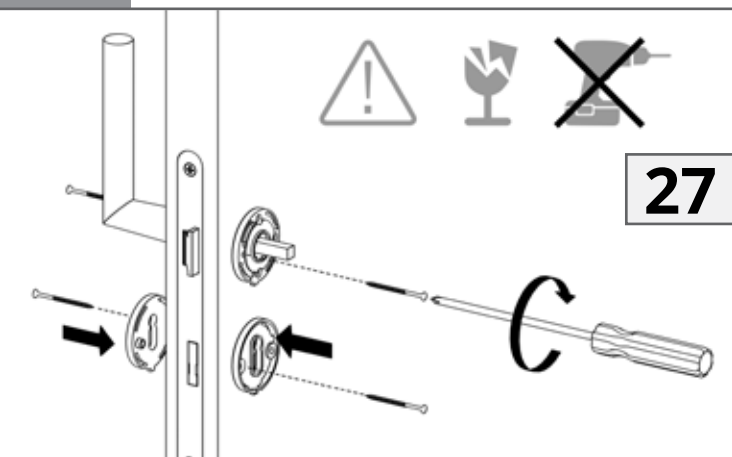

TRENDLINE

Montageanleitung
Installation instructions
Navodilo za montažo
Upute za montažu
Montážní návod
Szerelési utasítások
Instructions de montage
Istruzioni di installazione

INNENTÜREN
INTERIOR DOORS
NOTRANJA VRATA
UNUTRAŠNJA VRATA
INTERIÉROVÉ DVEŘE
BELTÉRI AJTÓK
PORTES INTÉRIEURES
PORTE INTERNE