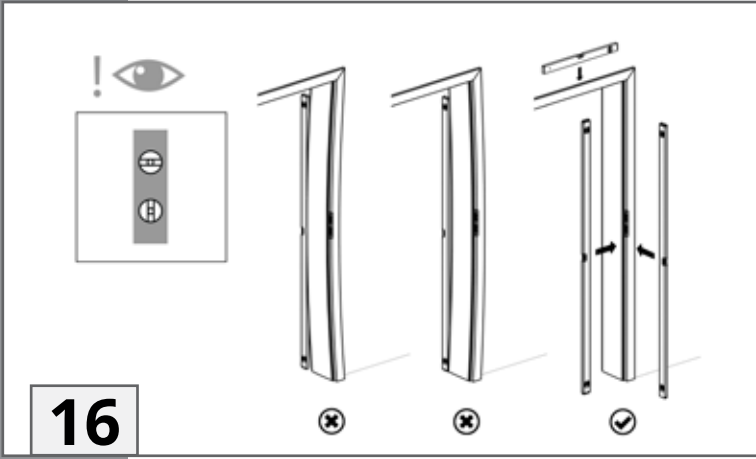

TRENDLINE

Montageanleitung
Installation instructions
Navodilo za montažo
Upute za montažu
Montážní návod
Szerelési utasítások
Instructions de montage
Istruzioni di installazione

INNENTÜREN
INTERIOR DOORS
NOTRANJA VRATA
UNUTRAŠNJA VRATA
INTERIÉROVÉ DVEŘE
BELTÉRI AJTÓK
PORTES INTÉRIEURES
PORTE INTERNE